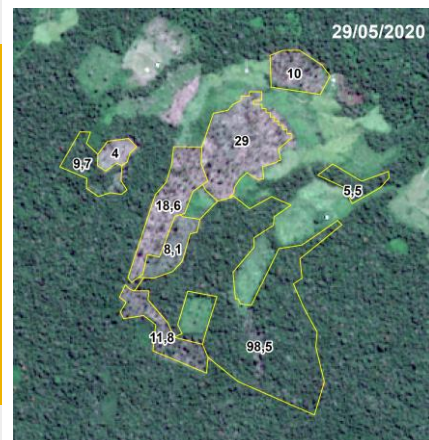

Alerta de desmatamento maio/junho 2020

Antes e Depois

Fonte: LabGAMA/Ufac