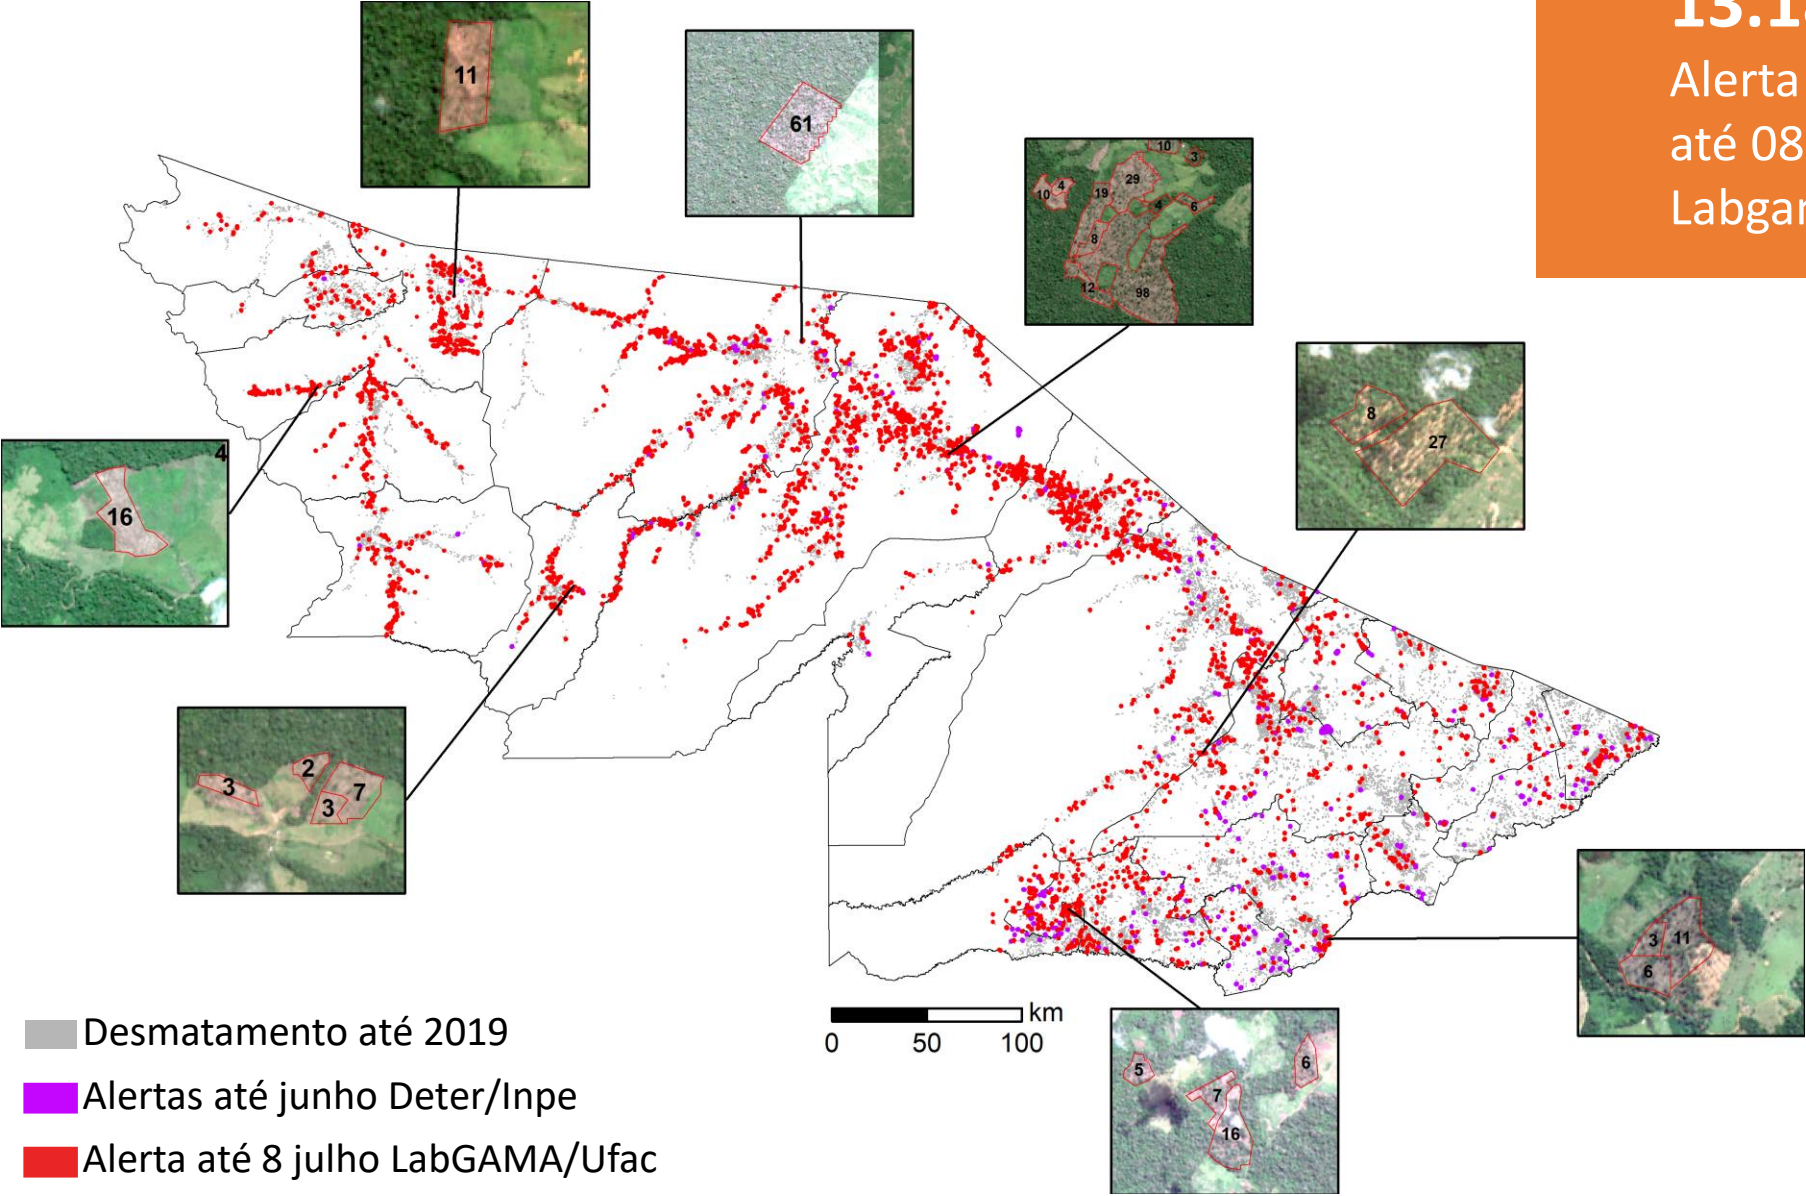

## Desmatamento anual PRODES/INPE

Fonte: <http://terrabilis.dpi.inpe.br/app/dashboard/deforestation/biomes/amazon/increments>

# Alertas de Desmatamento DETER/INPE

1º semestre de 2020 é  
165% maior  
que o mesmo período  
2019

# Alertas de Desmatamento LabGAMA/UfAC

**13.189 ha**  
Alerta de desmatamento  
até 08 julho 2020  
Labgama/ufac

# Número de Alerta de desmatamento por município até 08 julho 2020

Fonte: LabGAMA/Ufac