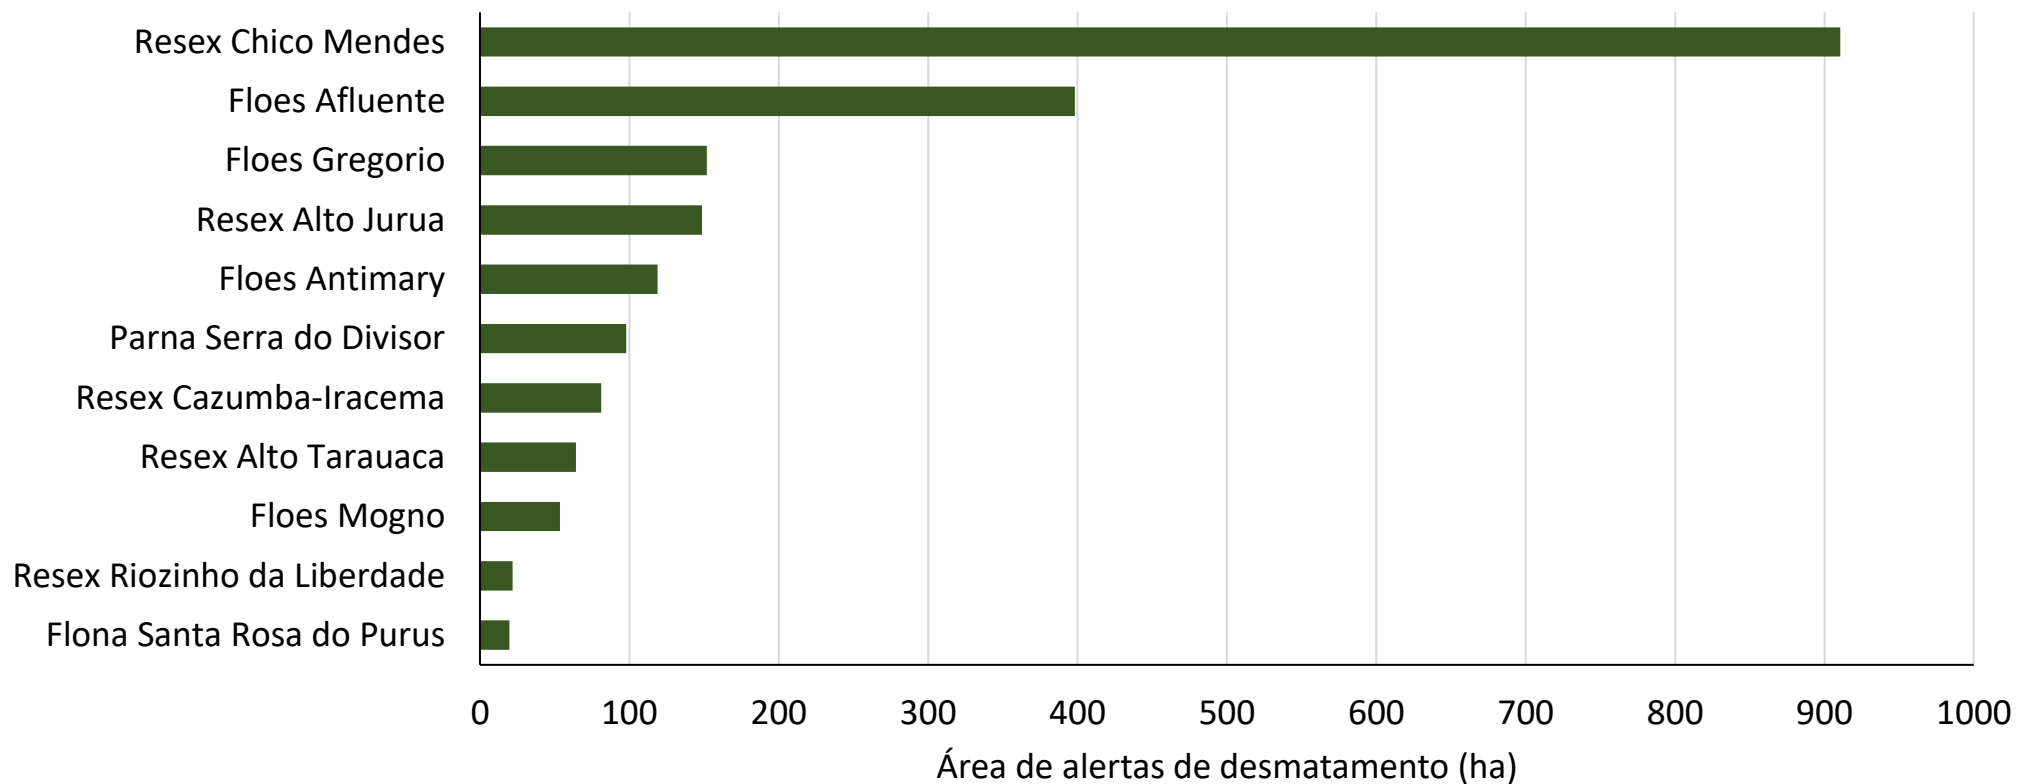

UC com mais alertas de desmatamento até 8 julho 2020

Fonte: Desmatamento - LabGAMA/Ufac
Situação fundiária ZEE/2010