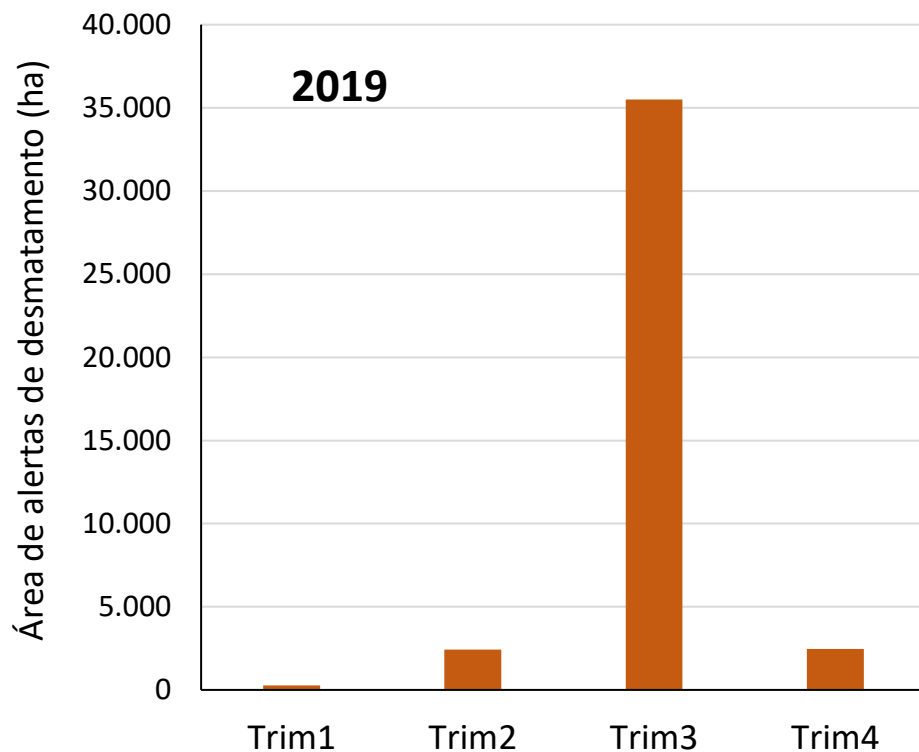

# Alertas de Desmatamento DETER/INPE

1º semestre de 2020 é  
165% maior  
que o mesmo período  
2019